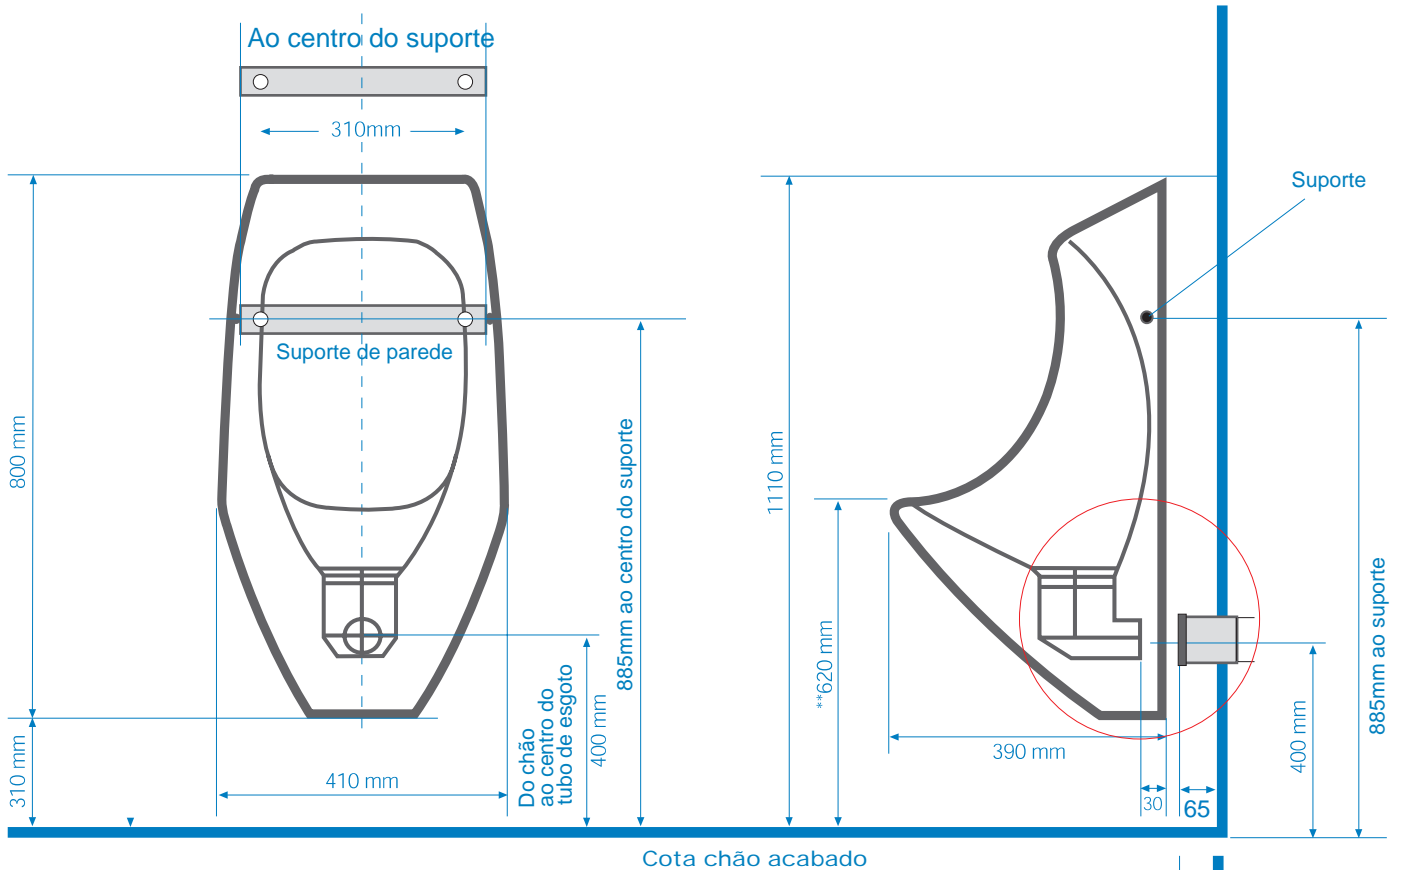

# Mictório URIMAT: instruções de instalação

\*\*620 mm altura recomendada

\*\*400 mm altura recomendada para crianças

600 mm  
afastamento recomendado

**Kit de Instalação**

Item No. 57.001

Pedido no.

\*URIMAT ecoline

Model: **16.001** URIMAT ecoplus

Model: **15.001** URIMAT eco