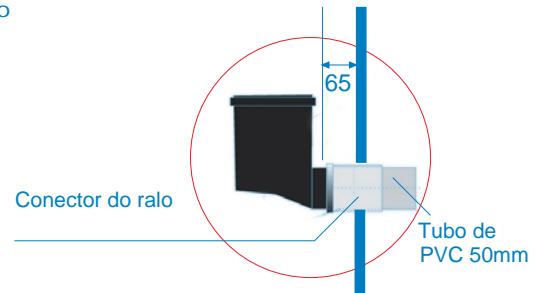

# Mictório URIMAT: instruções de instalação

\*\*620 mm altura recomendada

\*\*400 mm altura recomendada para crianças

600 mm  
afastamento recomendado

**Kit de Instalação**

Item No. 57.001

Pedido no.

\*URIMAT ecoline